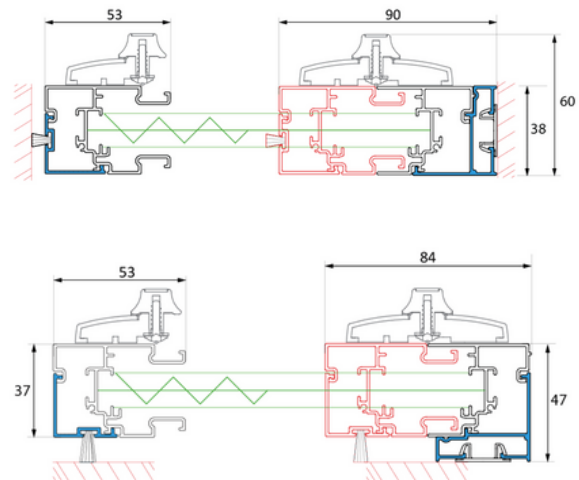

Productinformatie

De Unilux Plisséfit Easy-Dubbel hordeur is de ideale hordeur voor (dubbele) openslaande deuren en (grote) schuifpuien. Aan weerskanten van de opening wordt een plisséhordeur geplaatst. De hordeuren ontmoeten elkaar exact in het midden door middel van een magneetsluiting. De hordeur bestaat uit een aluminium systeem en geplisseerd gaas. Bij het sluiten van de hordeur vouwt het gaas zich netjes op.

Producteigenschappen

Geschikt voor: openslaande deuren, schuifpuien

Maximale breedte: 360 cm

Maximale hoogte: 300 cm

Systeemleuren: blank aluminium, ivoor, antraciet (structuurlak), zwart (structuurlak)*

Gaas: zwart**

Bediening: handmatig

Opties: hoekprofiel (op-de-dag montage)

Montage: in-de-dag, op-de-dag

*Elke gewenste RAL-kleur tegen meerprijs.

** Grijs gaas tegen meerprijs

'In-de-dag' en 'Op-de-dag'. Beiden 1100 mm breed

U-profiel (bovengeleider)