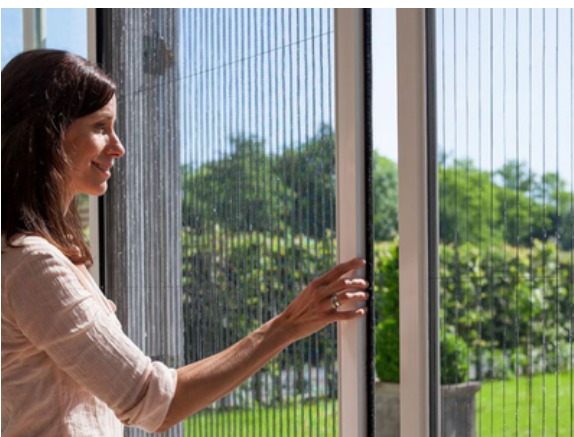

Productinformatie

De Unilux Plisséfit Easy-Dubbel hordeur is de ideale hordeur voor (dubbele) openslaande deuren en (grote) schuifpuien. Aan weerskanten van de opening wordt een plisséhordeur geplaatst. De hordeuren ontmoeten elkaar exact in het midden door middel van een magneetsluiting. De hordeur bestaat uit een aluminium systeem en geplisseerd gaas. Bij het sluiten van de hordeur vouwt het gaas zich netjes op.

Producteigenschappen

Geschikt voor: openslaande deuren, schuifpuien

Maximale breedte: 360 cm

Maximale hoogte: 300 cm

Systeemleuren: blank aluminium, ivoor, antraciet (structuurlak), zwart (structuurlak)*

Gaas: zwart**

Bediening: handmatig

Opties: hoekprofiel (op-de-dag montage)

Montage: in-de-dag, op-de-dag

*Elke gewenste RAL-kleur tegen meerprijs.

** Grijs gaas tegen meerprijs

'In-de-dag' en 'Op-de-dag'. Beiden 1100 mm breed